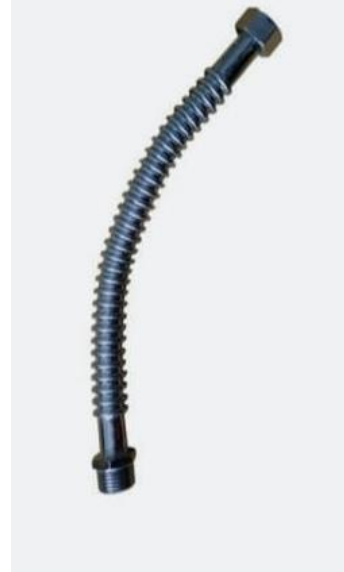

FLEXIBLE ANILLADO ACERO INOXIDABLE

Código	Medida
FXAI1220	1/2" x 20 cm
FXAI1225	1/2" x 25 cm
FXAI1230	1/2" x 30 cm
FXAI1235	1/2" x 35 cm
FXAI1240	1/2" x 40 cm
FXAI1250	1/2" x 50 cm
FXAI3420	3/4" x 20 cm
FXAI3425	3/4" x 25 cm
FXAI3430	3/4" x 30 cm
FXAI3435	3/4" x 35 cm
FXAI3440	3/4" x 40 cm
FXAI3450	3/4" x 50 cm