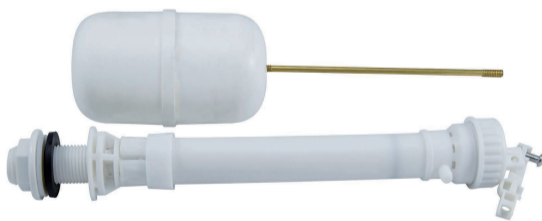

REPUESTOS PARA DEPOSITO MOCHILA

TORNILLOS PLASTICOS NYLON P/MOCHILA (JUEGO)
cod. FER20 (x 50u.)

TORNILLOS PLASTICOS POLIPROPILENO P/MOCHILA (JUEGO)
cod. FER69 (x 50u.)

TUERCA DE AJUSTE
cod. FER22 - P/codo corto (x 20u.)
cod. FER23 - P/codo largo (x 20u.)
cod. FER24 - P/descarga tipo F (x 20u.)

TUERCA CON GUARNICION PARA CODO TIPO C
cod. FER55 (x 20u.)

TUERCA PLASTICA 3/8" PARA VALVULA ADMISION
cod. FER80 (x 50u.)

TUERCA PLASTICA 1/2" PARA VALVULA ADMISION
cod. FER81 (x 50u.)

ARANDELA PVC PARA VALVULA ADMISION 3/8"
cod. FER82 (x 50u.)

ARANDELA PVC PARA VALVULA ADMISION 1/2"
cod. FER83 (x 50u.)

VALVULAS DE ADMISION PLASTICAS

- FER40 - VALVULA ADMISION 3/8" x 22cm. (x 20u.)
- FER50 - VALVULA ADMISION 3/8" x 29cm. (x 20u.)
- FER44 - VALVULA ADMISION 3/8" x 33cm. (x 20u.)
- FER41 - VALVULA ADMISION 1/2" x 22cm. (x 20u.)
- FER51 - VALVULA ADMISION 1/2" x 29cm. (x 20u.)
- FER45 - VALVULA ADMISION 1/2" x 33cm. (x 20u.)

VALVULAS DE ADMISION ROSCA BRONCE

- FER46 - VALVULA ADMISION CORTA 3/8" (x 20u.)
- FER47 - VALVULA ADMISION CORTA 1/2" (x 20u.)
- FER48 - VALVULA ADMISION LARGA 3/8" (x 20u.)
- FER49 - VALVULA ADMISION LARGA 1/2" (x 20u.)

VALVULA ADMISION REGULABLE ROSCA PLASTICA

- cod. FER93 - 3/8" (x 10u.)
- cod. FER94 - 1/2" (x 10u.)