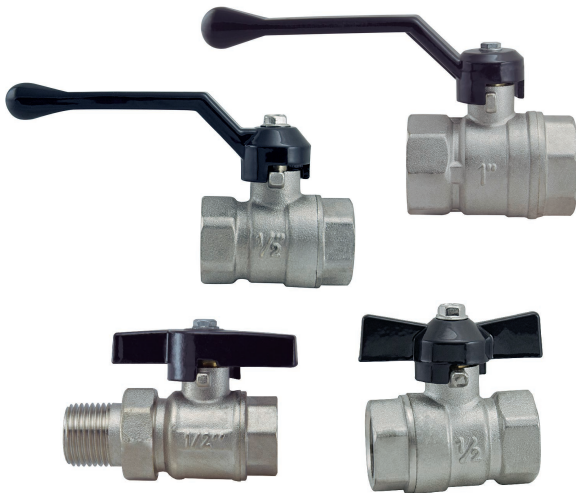

VALVULAS ESFERICAS DE BRONCE

COD.

DESCRIPCION

VESBE01	- MANIJA LARGA 1/2" (x 10u.)
VESBE02	- MANIJA LARGA 3/4" (x 10u.)
VESBE03	- MANIJA LARGA 1" (x 6u.)
VESBE04	- MANIJA LARGA 1 1/4" (x 4u.)
VESBE05	- MANIJA LARGA 1 1/2" (x 4u.)
VESBE06	- MANIJA LARGA 2" (x 2u.)
VESBE07	- MANIJA LARGA 2 1/2" (x 2u.)
VESBE08	- MANIJA LARGA 3" (x 2u.)
VESBE09	- MANIJA LARGA 4" (x 2u.)
VESBE10	- MEDIA UNION 1/2" (x 10u.)
VESBE11	- MEDIA UNION 3/4" (x 10u.)
VESBE12	- MEDIA UNION 1" (x 6u.)
VESBEC01	- MANIJA CORTA 1/2" (x 10u.)
VESBEC02	- MANIJA CORTA 3/4" (x 10u.)

VALVULA ESFERICA DE BRONCE CON CAMPANA

cod. VESC01 - 1/2" (x 10u.)
cod. VESC01 - 3/4" (x 10u.)

VALVULA ESCLUSA DE BRONCE

cod. VES01 - 1/2" (x 6u.)
cod. VES01 - 3/4" (x 6u.)